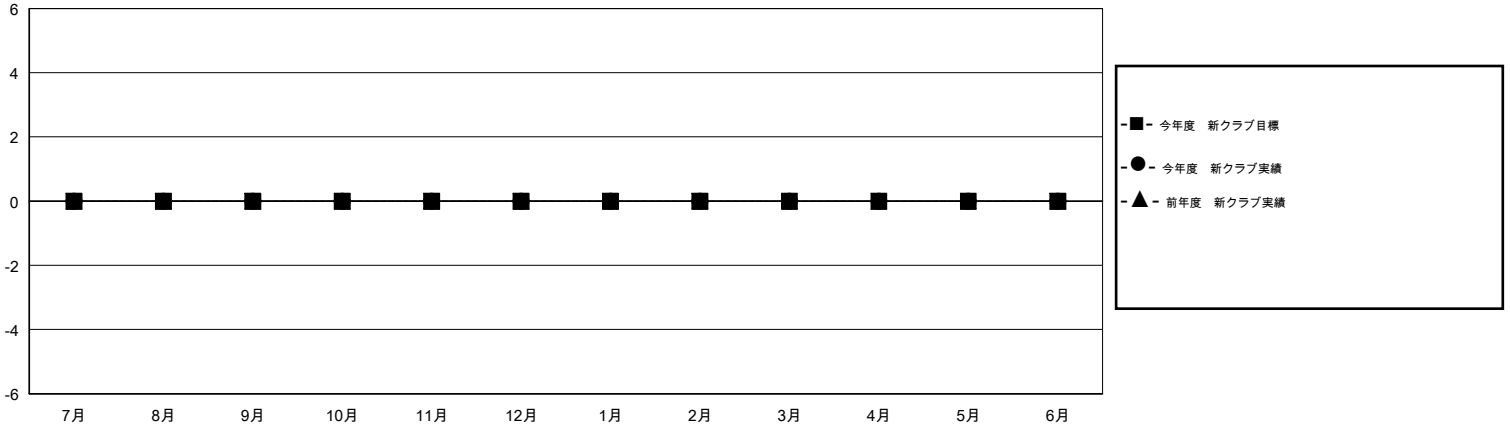

MONTHLY MEMBERSHIP PROGRESS REPORT

District 337 C

Results as of: 1/31/2015

GMT: Chikao Suzuki

地域 JAPAN

GMT会則地域 5-Jap

クラブ					名				
結果: 2014-2015					結果: 2014-2015				
四半期	新クラブ目標	新クラブ	解散クラブ	純増/減	四半期	新会員目標	チャーターメン バー/新会員	退会者	純増/減
7月/8月/9月	0	0	1	-1	7月/8月/9月	340	214	58	156
10月/11月/12月	0	0	0	0	10月/11月/12月	290	287	38	249
1月/2月/3月	0	0	0	0	1月/2月/3月	250	74	19	55
4月/5月/6月	0	0	0	0	4月/5月/6月	320	0	0	0

新クラブ目標及び実績累計

会員目標及び実績累計

解散クラブ: 1	74 CLUBS OF 83 一名以上の新会員を登録	男女別
退会者		男性 2,797 (69.39%)
物故会員 18		女性 1,234 (30.61%)
クラブ解散 4	健康診断データはこちら	家族会員 2,014
その他 93		世帯主 848
合計 115		世帯主以外 1,166