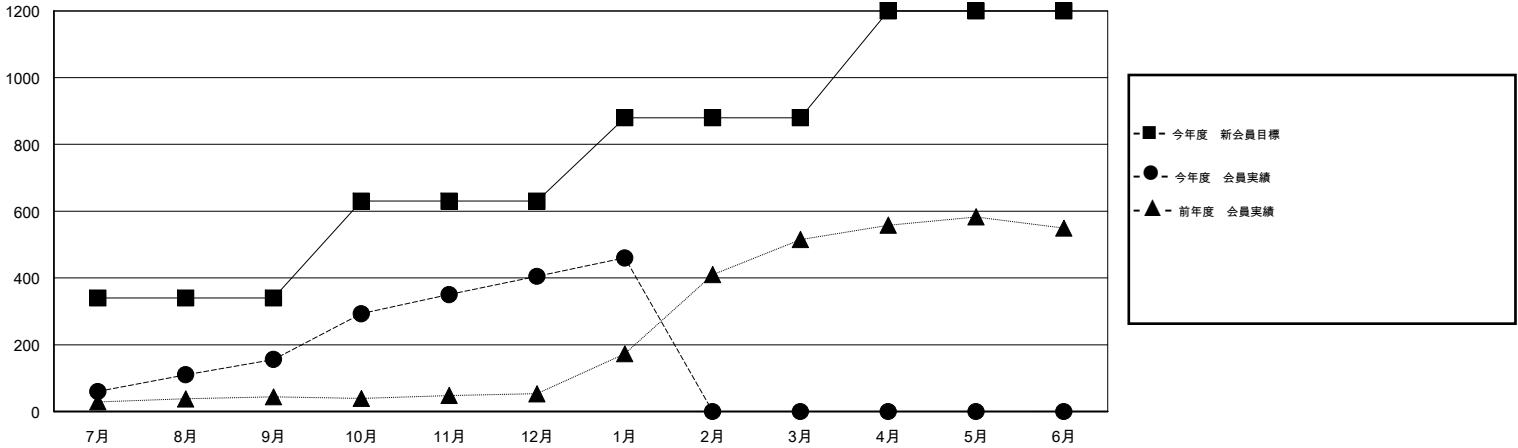

MONTHLY MEMBERSHIP PROGRESS REPORT

District 337 C

Results as of: 1/31/2015

GMT: Chikao Suzuki

地域 JAPAN

GMT会則地域 5-Jap

クラブ					名				
結果: 2014-2015					結果: 2014-2015				
四半期	新クラブ目標	新クラブ	解散クラブ	純増/減	四半期	新会員目標	チャーターメン バー/新会員	退会者	純増/減
7月/8月/9月	0	0	1	-1	7月/8月/9月	340	214	58	156
10月/11月/12月	0	0	0	0	10月/11月/12月	290	287	38	249
1月/2月/3月	0	0	0	0	1月/2月/3月	250	74	19	55
4月/5月/6月	0	0	0	0	4月/5月/6月	320	0	0	0

新クラブ目標及び実績累計

会員目標及び実績累計

解散クラブ: 1	74 CLUBS OF 83 一名以上の新会員を登録	男女別
退会者		男性 2,797 (69.39%)
物故会員 18		女性 1,234 (30.61%)
クラブ解散 4	健康診断データはこちら	家族会員 2,014
その他 93		世帯主 848
合計 115		世帯主以外 1,166